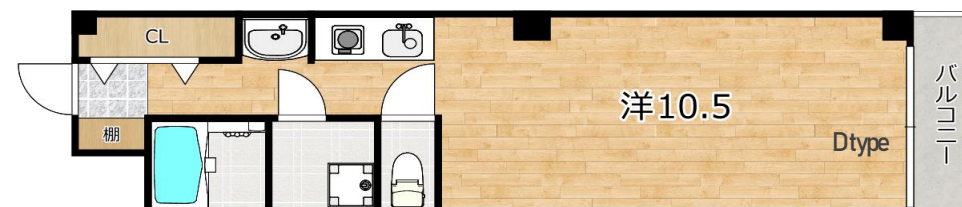

A.Y.M.三條

地下鉄東西線 三条京阪駅 徒歩3分
京阪本線 三条駅 徒歩2分

設備

- ・オートロック
- ・モニター付ホン
- ・ウォシュレット
- ・1口IHコンロ付き
- ・エアコン1基
- ・CSアンテナ
- ・BSアンテナ
- ・無料Wi-Fi
- ・駐輪場あり
(自転車のみ駐輪可)

物件情報

住所 京都市左京区新丸太町75-11、12
建物 鉄骨造 地上3階建て 全8戸
築年数 2020年5月

	101(A)
102(B)	202(C)・302(D)
203(B)	
303(B)	201(C')・301(D')