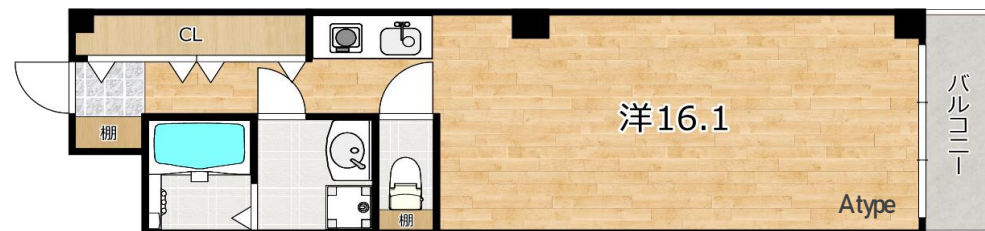

A.Y.M.三條

地下鉄東西線 三条京阪駅 徒歩3分
京阪本線 三条駅 徒歩2分

設備

- ・オートロック
- ・モニター付ホン
- ・ウォシュレット
- ・1口IHコンロ付き
- ・エアコン1基
- ・CSアンテナ
- ・BSアンテナ
- ・無料Wi-Fi
- ・駐輪場あり
(自転車のみ駐輪可)

物件情報

住所 京都市左京区新丸太町75-11、12
建物 鉄骨造 地上3階建て 全8戸
築年数 2020年5月

	101(A)
102(B)	202(C)・302(D)
203(B)	
303(B)	201(C')・301(D')