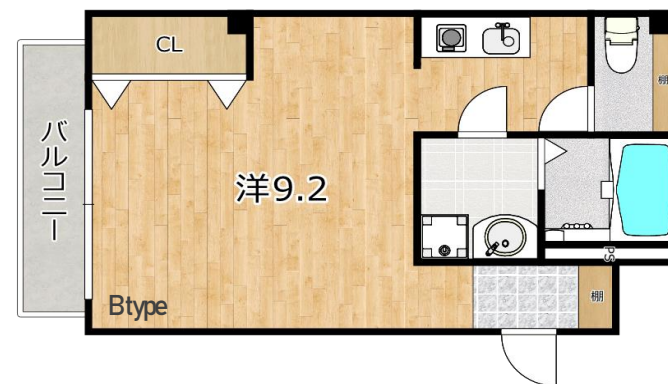

A.Y.M.三條

地下鉄東西線 三条京阪駅 徒歩3分
京阪本線 三条駅 徒歩2分

設備

- ・オートロック
- ・モニター付ホン
- ・ウォシュレット
- ・1口IHコンロ付き
- ・エアコン1基
- ・CSアンテナ
- ・BSアンテナ
- ・無料Wi-Fi
- ・駐輪場あり
(自転車のみ駐輪可)

物件情報

住所 京都市左京区新丸太町75-11、12
建物 鉄骨造 地上3階建て 全8戸
築年数 2020年5月

	101(A)
102(B)	202(C)・302(D)
203(B)	
303(B)	201(C')・301(D')