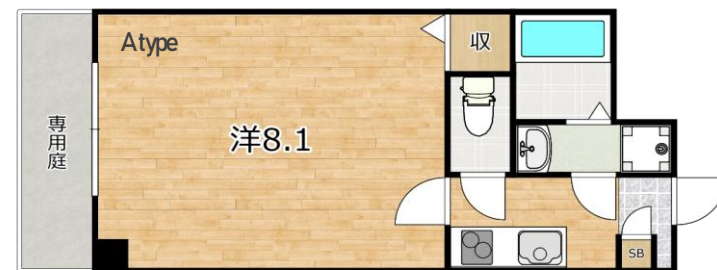

LA CACHETTE

京福北野線 北野白梅町駅 徒歩25分

地下鉄烏丸線 北大路駅 徒歩32分

室内設備

- ・インターネット無料
- ・オートロック
- ・宅配ボックス
- ・ウォームレット
- ・2口IHコンロ付き
- ・エアコン1基
- ・モニター付インターホン
- ・駐輪場あり
(原付バイクまで駐輪可)

物件情報

住所 京都市北区衣笠東開キ町16-24

建物 鉄骨造 地上3階建て 全11戸