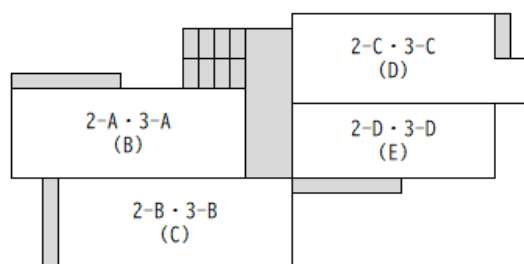

物件情報

住所 京都市北区衣笠東開キ町16-24

建物 鉄骨造 地上3階建て 全11戸

築年数 2012年3月