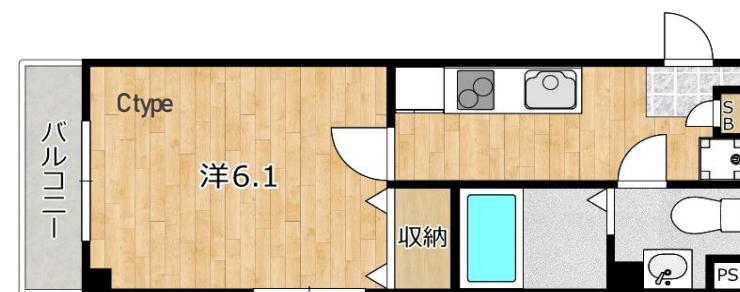

LA CACHETTE

京福北野線 北野白梅町駅 徒歩25分

地下鉄烏丸線 北大路駅 徒歩32分

室内設備

- ・インターネット無料
- ・オートロック
- ・宅配ボックス
- ・ウォームレット
- ・2口IHコンロ付き
- ・エアコン1基
- ・モニター付インターホン
- ・駐輪場あり
(原付バイクまで駐輪可)

物件情報

住所 京都市北区衣笠東開キ町16-24

建物 鉄骨造 地上3階建て 全11戸