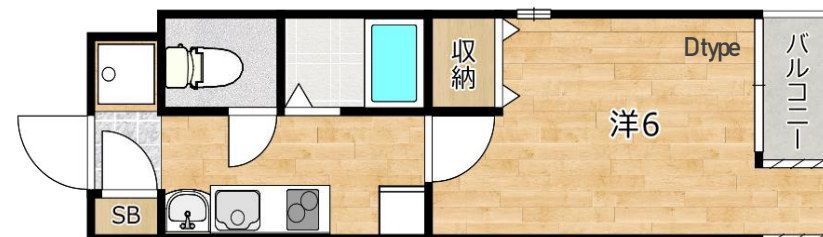

LA CACHETTE

京福北野線 北野白梅町駅 徒歩25分

地下鉄烏丸線 北大路駅 徒歩32分

室内設備

- ・インターネット無料
- ・オートロック
- ・宅配ボックス
- ・ウォームレット
- ・2口IHコンロ付き
- ・エアコン1基
- ・モニター付インターホン
- ・駐輪場あり
(原付バイクまで駐輪可)

物件情報

住所 京都市北区衣笠東開キ町16-24

建物 鉄骨造 地上3階建て 全11戸