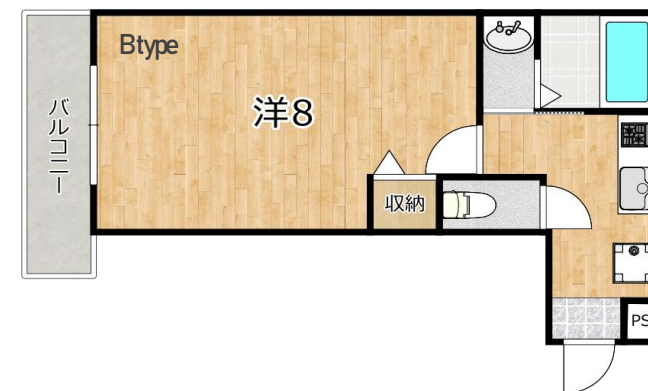

設備

- ・モニター付ホン
- ・ウォシュレット
- ・2口ガスコンロ付き
- ・宅配ボックス
- ・浴室暖房乾燥付き
- ・エアコン1基
- ・インターネット無料
- ・オートロック
- ・駐輪場あり
  (自転車のみ駐輪可)