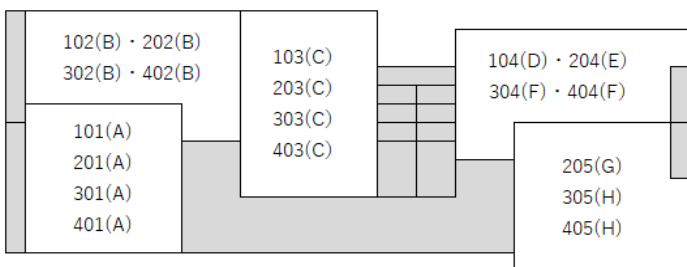

# SAMSQUARE 西陣

地下鉄烏丸線 今出川駅 徒歩22分  
嵐電北野線 北野白梅町駅 徒歩19分

## 物件情報

住所 京都市上京区姥ヶ西町601

建物 鉄骨造 地上4階建て 全19戸

築年数 2016年1月