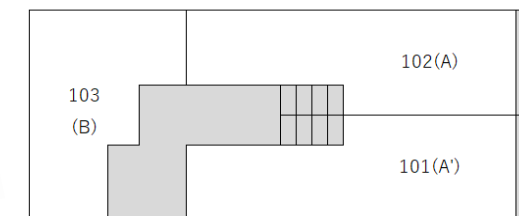

アクシス西京極

阪急京都線 西京極駅 徒歩10分
JR東海道本線 西大路駅 徒歩21分

室内設備

- ・ 無料Wi-Fi
- ・ オートロック
- ・ モニター付ホン
- ・ ウォシュレット
- ・ 1口IHコンロ付き
- ・ エアコン1基
- ・ 宅配ボックス
- ・ 駐輪場あり
(自転車のみ駐輪可)

物件情報

住所 京都市右京区西京極芝ノ下町3-6

建物 鉄骨造 地上3階建て 全9戸

築年数 2022年6月