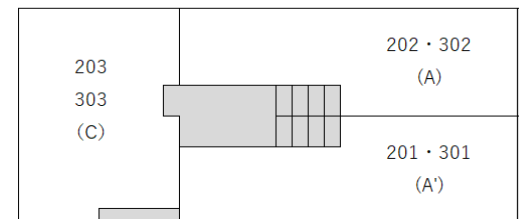

アクシス西京極

阪急京都線 西京極駅 徒歩10分
JR東海道本線 西大路駅 徒歩21分

室内設備

- ・ 無料Wi-Fi
- ・ オートロック
- ・ モニター付ホン
- ・ ウォシュレット
- ・ 1口IHコンロ付き
- ・ エアコン1基
- ・ 宅配ボックス
- ・ 駐輪場あり
(自転車のみ駐輪可)

物件情報

住所 京都市右京区西京極芝ノ下町3-6

建物 鉄骨造 地上3階建て 全9戸

築年数 2022年6月