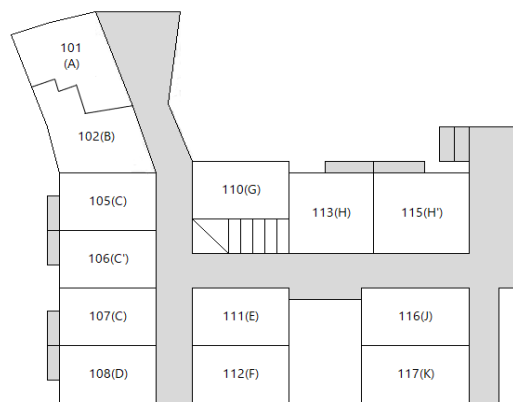

コミュニティー41

京阪京津線 四宮駅 徒歩17分
 地下鉄東西線 東野駅 徒歩20分

室内設備

- ・1口ガスコンロ設置可
- ・エアコン1基
- ・駐輪場あり
(自転車のみ駐輪可)

物件情報

住所 京都市山科区小山中川町43
 建物 鉄筋コンクリート造 地上3階地下1階建て 全41戸
 築年数 1986年1月

コミュニティ-41