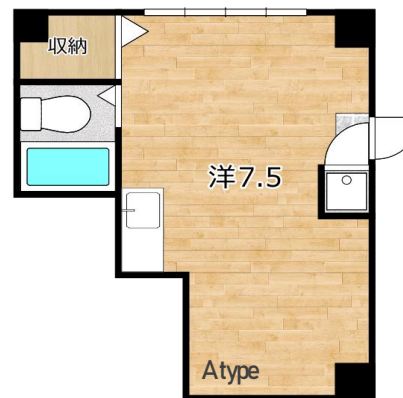

コミュニティー41

京阪京津線 四宮駅 徒歩17分
 地下鉄東西線 東野駅 徒歩20分

室内設備

- ・1口ガスコンロ設置可
- ・エアコン1基
- ・駐輪場あり
(自転車のみ駐輪可)

物件情報

住所 京都市山科区小山中川町43
 建物 鉄筋コンクリート造 地上3階地下1階建て 全41戸
 築年数 1986年1月

コミュニティ-41