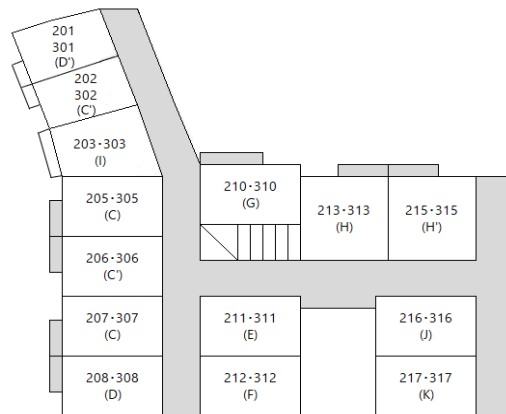

コミュニティー41

京阪京津線 四宮駅 徒歩17分
 地下鉄東西線 東野駅 徒歩20分

室内設備

- ・1口ガスコンロ設置可
- ・エアコン1基
- ・駐輪場あり
(自転車のみ駐輪可)

物件情報

住所 京都市山科区小山中川町43
 建物 鉄筋コンクリート造 地上3階地下1階建て 全41戸
 築年数 1986年1月

コミュニティ-41