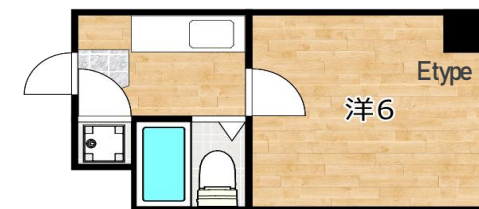

コミュニティー41

京阪京津線 四宮駅 徒歩17分
 地下鉄東西線 東野駅 徒歩20分

室内設備

- ・1口ガスコンロ設置可
- ・エアコン1基
- ・駐輪場あり
(自転車のみ駐輪可)

物件情報

住所 京都市山科区小山中川町43
 建物 鉄筋コンクリート造 地上3階地下1階建て 全41戸
 築年数 1986年1月

コミュニティ-41