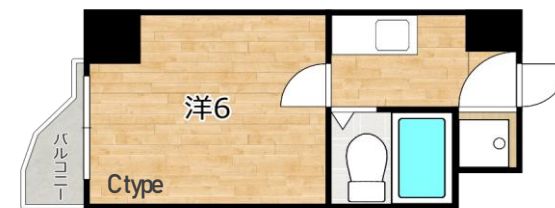

コミュニティー41

京阪京津線 四宮駅 徒歩17分
 地下鉄東西線 東野駅 徒歩20分

室内設備

- ・1口ガスコンロ設置可
- ・エアコン1基
- ・駐輪場あり
(自転車のみ駐輪可)

物件情報

住所 京都市山科区小山中川町43
 建物 鉄筋コンクリート造 地上3階地下1階建て 全41戸
 築年数 1986年1月

コミュニティ-41