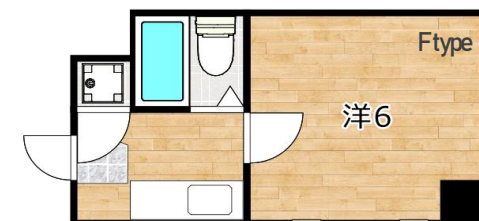

コミュニティー41

京阪京津線 四宮駅 徒歩17分
 地下鉄東西線 東野駅 徒歩20分

室内設備

- ・1口ガスコンロ設置可
- ・エアコン1基
- ・駐輪場あり
(自転車のみ駐輪可)

物件情報

住所 京都市山科区小山中川町43
 建物 鉄筋コンクリート造 地上3階地下1階建て 全41戸
 築年数 1986年1月

コミュニティ-41