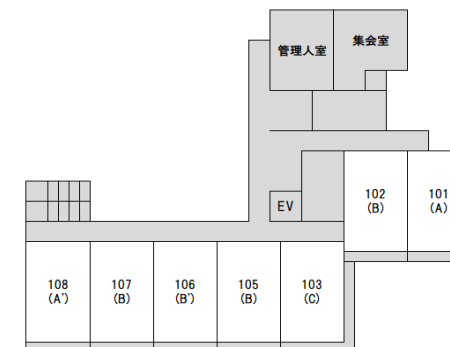

シャロム瀬田西

京阪石山坂本線 唐橋前駅 徒歩20分

室内設備

- ・ 2口ガスコンロ設置可
- ・ 宅配ボックス
- ・ オートロック
- ・ 駐輪場あり
(自転車のみ駐輪可)

物件情報

住所 滋賀県大津市野郷原1丁目4-3

建物 鉄筋コンクリート造 地上4階建て 全34戸

築年数 1988年12月

※一部1LDKタイプの部屋あり