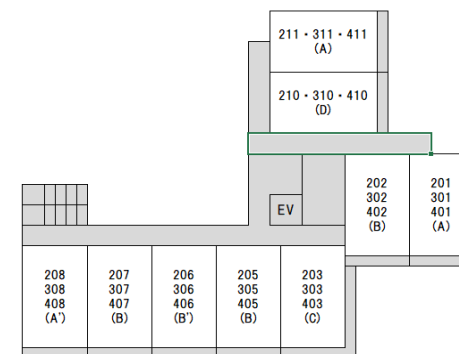

シャロム瀬田西

京阪石山坂本線 唐橋前駅 徒歩20分

室内設備

- ・ 2口ガスコンロ設置可
- ・ 宅配ボックス
- ・ オートロック
- ・ 駐輪場あり
(自転車のみ駐輪可)

物件情報

住所 滋賀県大津市野郷原1丁目4-3

建物 鉄筋コンクリート造 地上4階建て 全34戸

築年数 1988年12月

※一部1LDKタイプの部屋あり